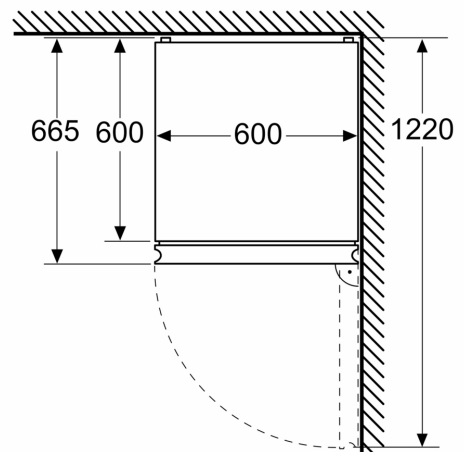

#### **Afmetingen**

- Afmetingen toestel (hxbxd): 186 x 60 x 66.5 cm

**Serie 4, Vrijstaande  
koel-vriescombinatie met  
bottom-freezer, 186 x 60 cm, metal  
look  
KGN362LDF**

Afmeting in mm

Afmeting in mm

Afmeting in mm