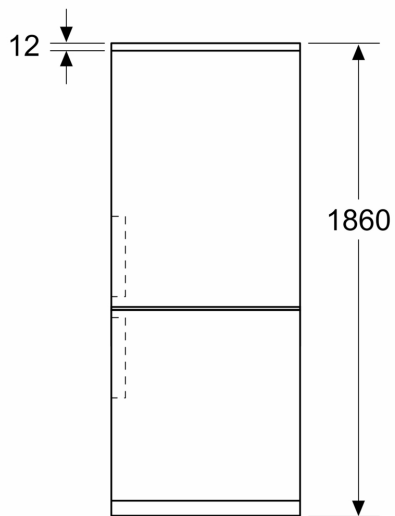

#### **Afmetingen**

- Afmetingen toestel (hxbxd): 186 x 60 x 66.5 cm

**Serie 4, Vrijstaande  
koel-vriescombinatie met  
bottom-freezer, 186 x 60 cm, metal  
look  
KGN362LDF**

Afmeting in mm

Afmeting in mm

Afmeting in mm