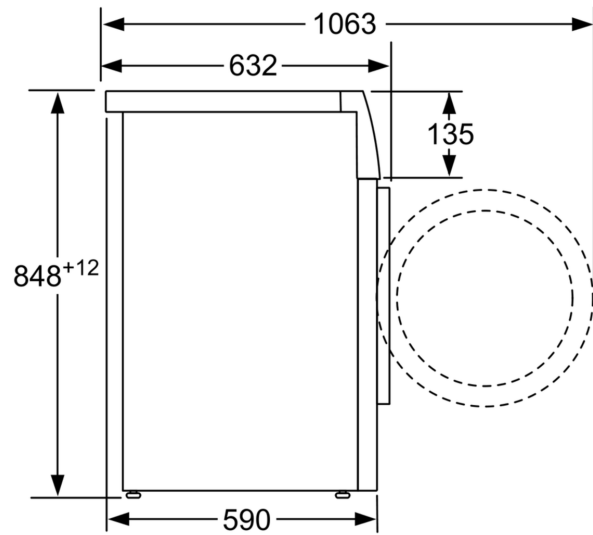

Technische specificaties

- Onderschuifbaar, onder werkblad van 85 cm hoog
- Afmetingen (H x B): 84.8 cm x 59.8 cm
- Toesteldiepte: 59.0 cm
- Toesteldiepte inclusief deur: 63.2 cm
- Toesteldiepte met open deur: 106.3 cm

^{**} De aangegeven waarde werd afgerond.

³ Gewogen waterverbruik in liters per cyclus (programma Eco 40-60)

⁴ Programmaduur Eco 40-60

**Serie 4, Wasmachine, 8 kg, 1400 rpm
WAN282M2FG**

Afmeting in mm

Afmeting in mm