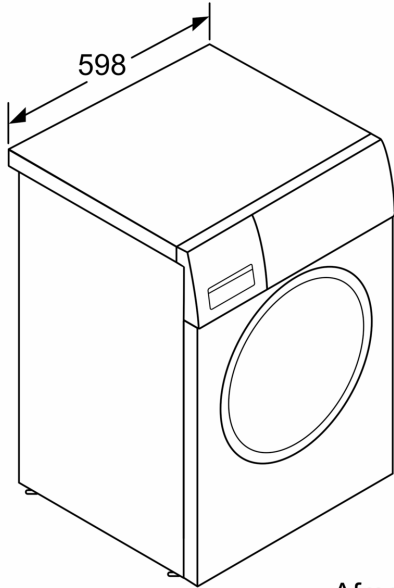

**Serie 4, Wasmachine, 8 kg, 1400 rpm
WAN282M2FG**

Afmeting in mm