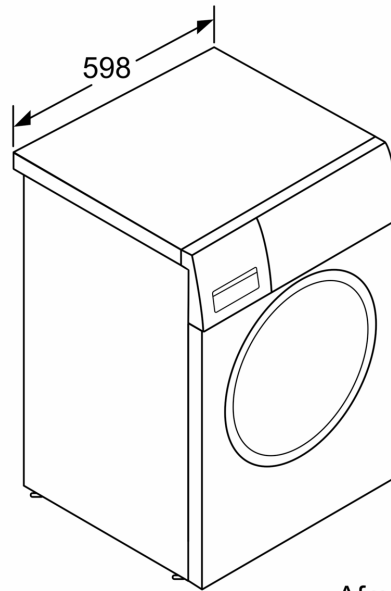

**Serie 6, Was-/droogcombinatie, 9/6
kg, 1400 rpm
WNA14400EU**

Afmeting in mm

Afmeting in mm