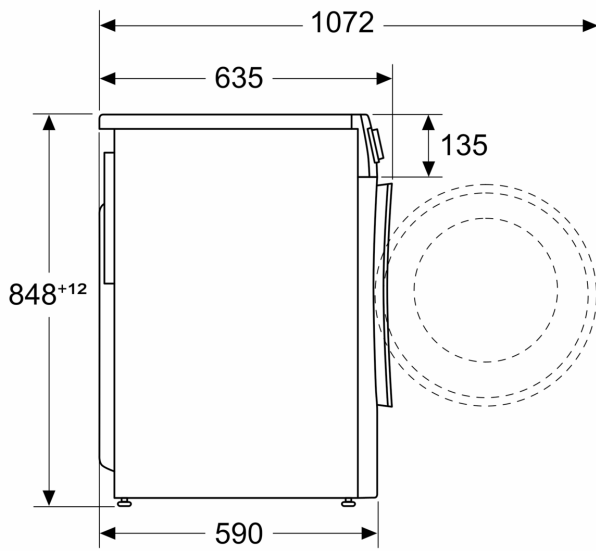

Technische specificaties

- Onderschuifbaar, onder werkblad van 85 cm hoog
- Afmetingen (H x B): 84.8 cm x 59.8 cm
- Toesteldiepte: 59.0 cm
- Toesteldiepte inclusief deur: 63.5 cm
- Toesteldiepte met open deur: 107.2 cm

Afmeting in mm