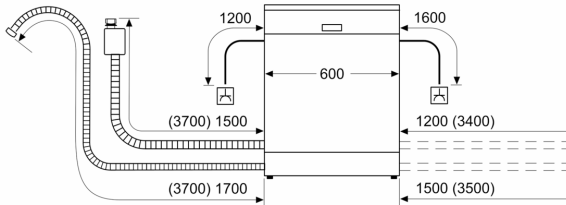

Energieklasse:E
 Energieverbruik voor 100 cycli ecoprogramma's: 92 kWh
 Max. aantal bestekken: 12
 Waterverbruik Ecoprogramma:9.5 l
 Programmaduur: 3:30 h
 Geluidsniveau:48 dB(A) re 1pW
 Geluidsniveaукlasse: C
 Inbouw/vrijstaand:Vrijstaand
 Hoogte van afneembaar bovenblad: 30 mm
 Afmetingen van het toestel (hxbxd): 845 x 600 x 600 mm
 Diepte met 90° geopende deur: 1155 mm
 In hoogte verstelbare pootjes: Ja - alle
 Maximaal instelbare hoogte: 20 mm
 Verstelbare sokkel: Nee
 Nettogewicht:46.0 kg
 Brutoweight:47.3 kg
 Aansluitvermogen:2400 W
 Minimale smeltveiligheid: 10 A
 Spanning: 220-240 V
 Frequentie:60; 50 Hz
 Reparatie-index:8.0
 Lengte elektriciteitsnoer: 175.0 cm
 Type stekker: Schuko/Gardy-stekker met aarding
 Lengte toevoerslang: 165 cm
 Lengte afvoerslang: 190 cm
 EAN-code:4242002996967
 Type installatie: Vrijstaand met onderbouw mogelijkheid

Serie 2, Vrijstaande vaatwasser, 60 cm, wit SMS25AW05E

Onze SilencePlus vaatwasser: bijzonder zacht en stil, ook voor uw oren.

Algemene informatie

Programma's / Opties

- 5 programma's: Intensief 70 °C, Mix 65 °C, Eco 50 °C, 1h 65 °C, Voorspoelen
- 2 speciale functies : varioSpeed Plus, Halve belading

Serie 2, Vrijstaande vaatwasser, 60 cm, wit SMS25AW05E

Afmeting in mm

⏏ stopcontact
() Waarde met verlengingsset