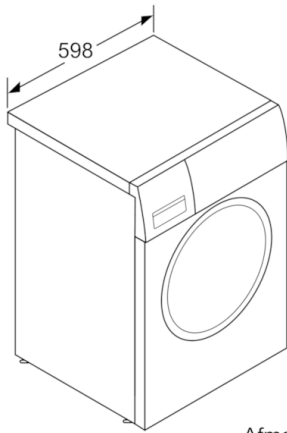

Serie | 4, wasmachine, frontlader, 7 kg, 1400 rpm
WAN28261FG

Afmeting in mm