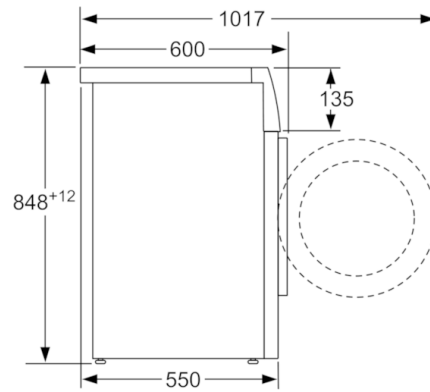

**Technische gegevens**

Uitvoering :	Vrijstaand
Hoogte van afneembaar bovenblad (mm) :	850
Afmetingen van het toestel (mm) :	848 x 598 x 550
Nettogewicht (kg) :	67,519
Aansluitwaarde (W) :	2300
Minimale smeltveiligheid (A) :	10
Spanning (V) :	220-240
Frequentie (Hz) :	50
Keurmerken :	CE, VDE
Lengte elektriciteitsnoer (cm) :	210
Wasprestatieklasse :	A
Deurscharnier :	Links
Vrijrijdbaar :	Neen
EAN-code :	4242002878911
Vulgewicht katoen (kg) - NIEUW (2010/30/EG) :	7,0
Energie-efficiëntieklasse (2010/30/EG) :	A+++
Energieverbruik per jaar (kWh/annum) - NIEUW (2010/30/EG) :	157,00
Energieverbruik in de uitstand (W) - NIEUW (2010/30/EG) :	0,12
Stroomverbruik in de sluimerstand - NEW (2010/30/EC) :	0,50
Waterverbruik per jaar (l/annum) - NIEUW (2010/30/EG) :	9020
Droogresultaat :	B
Maximale centrifugesnelheid (tpm) - nieuw (2010/30/EC) :	1390
Gemiddelde programmaduur wassen 40°C katoen deel belading (minuten) - nieuw (2010/30/EC) :	200
Gemiddelde programmaduur wassen 60°C katoen maximale belading (minuten) - nieuw (2010/30/EC) :	200
Gemiddelde programmaduur wassen 60°C katoen deel belading (minuten) - nieuw (2010/30/EC) :	200
Geluidsemissie wassen (dB (A) re 1pW) :	54
Geluidsemissie centrifugereren (dB (A) re 1pW) :	75
Type installatie :	Vrijstaand

#### Afmetingen

- Afmetingen (H x B x D): 84.8 x 59.8 x 55 cm
- Onderschuifbaar, onder werkblad van 85 cm hoog
- Groot LED-display met aanduiding voor het programmaverloop, de temperatuur, de centrifugeersnelheid, de resttijd, eindtijduitstel 24 u en beladingsadvies

**Serie | 4, wasmachine, frontlader, 7 kg, 1400 rpm**  
**WAN28261FG**

Afmeting in mm

Afmeting in mm